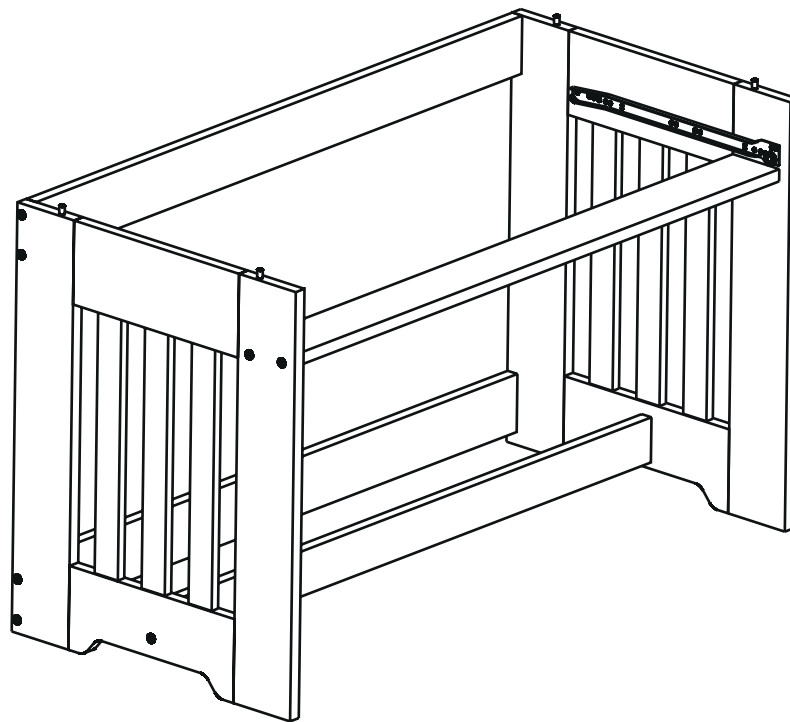

Desk

2167-2867-0267-2967

Optional Hutch

WWW.Discoveryworldfurniture.com

2167-2867-0267-2967

A		Bolts	14
B		10 x 30mm Dowel	08
C		Metal Bracket	07
D		Screw 1 1/4"	04
E		Screw 5/8"	14
F		Allen Wrench	01
G		8 x 40 mm Dowel	04

01

02

03

04

05

06

4

2