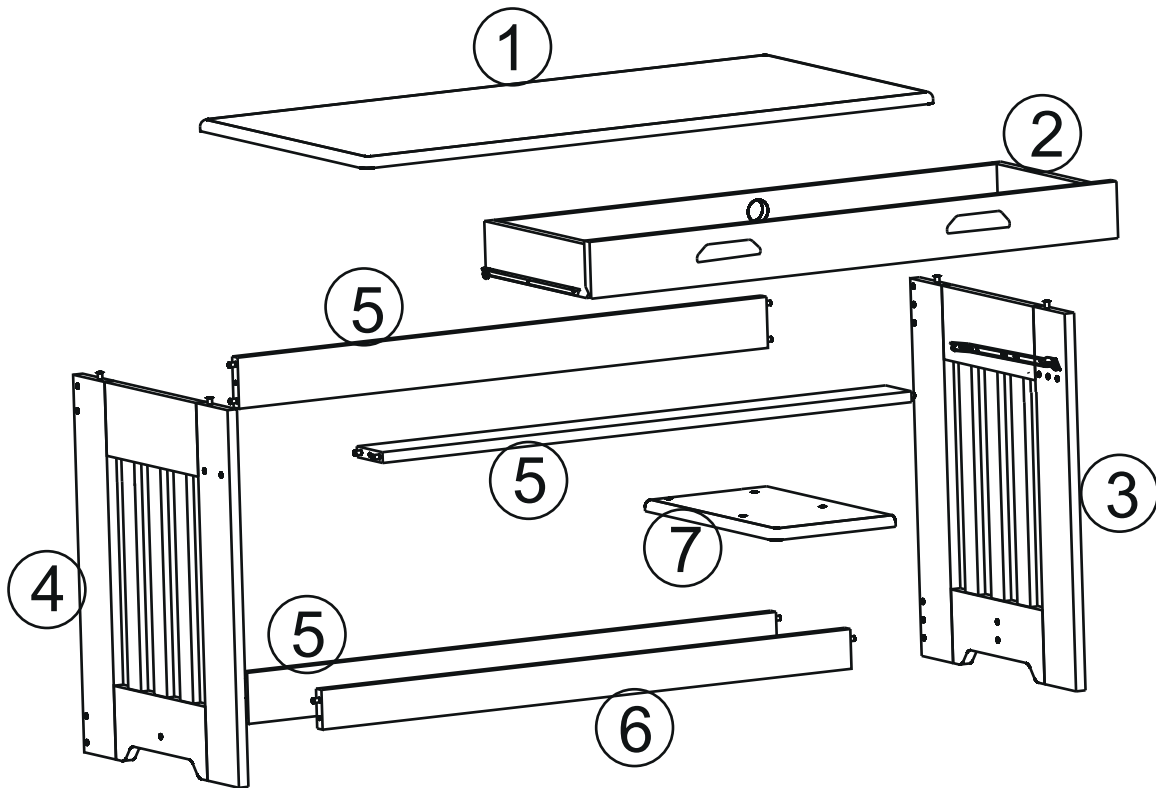

Desk

2167-2867-0267-2967

Optional Hutch

WWW.Discoveryworldfurniture.com

2167-2867-0267-2967

A		Bolts	14
B		10 x 30mm Dowel	08
C		Metal Bracket	07
D		Screw 1 1/4"	04
E		Screw 5/8"	14
F		Allen Wrench	01
G		8 x 40 mm Dowel	04

01

02

03

04

05

06

4

2