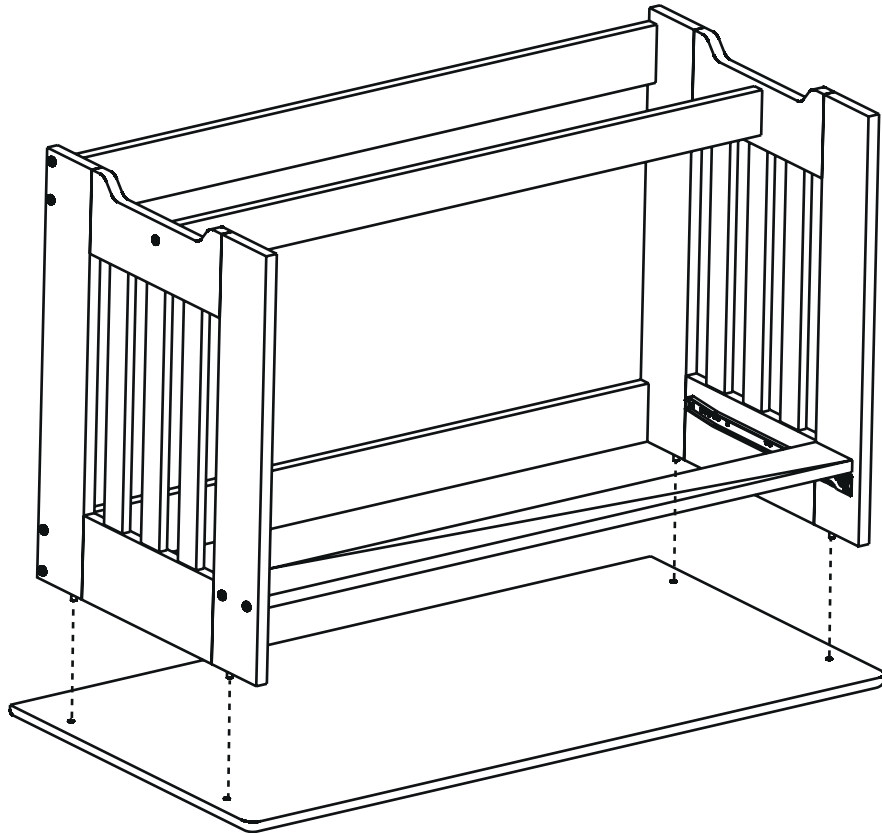

Desk

2167-2867-0267-2967

Optional Hutch

WWW.Discoveryworldfurniture.com

2167-2867-0267-2967

A		Bolts	14
B		10 x 30mm Dowel	08
C		Metal Bracket	07
D		Screw 1 1/4"	04
E		Screw 5/8"	14
F		Allen Wrench	01
G		8 x 40 mm Dowel	04

01

02

03

04

05

06

4

2